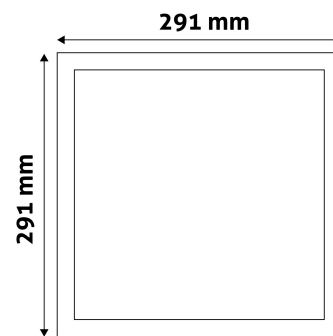

Avide LED Beépíthető Négyzetes Mennyezeti Lámpa ALU 24W WW 3000K

Termékkód:	ACRPWW-S-24W-ALU
Termék honlap:	avidelighting.hu/qr/ACRPWW-S-24W-ALU
Adatlap azonosító:	AB-190518
Forgalmazó:	Bramcke Hungary Kft.
Cím:	4031 Debrecen, Kishatár utca 17.

QR kód:

Kiállítás: 2025-04-25

Oldalszám: 2/3

TERMÉKMÉRET

Szélesség:	291mm
Magasság:	291mm
Kivágási méret:	280mm

TERMÉKDOBOZ

Vonalkód:	5999097913100
Csomagolás:	1/b 20/k 240/r
Méret:	300mm x 39mm x 320mm
Nettó súly:	675g
Bruttó súly:	795g

KARTON

Vonalkód:	5999097913117
Csomagolás:	1/b 20/k 240/r
Méret:	630mm x 420mm x 345mm
Nettó súly:	13,5kg
Bruttó súly:	15,9kg

RAKLAP PÉLDA

Magasság:	
Szélesség:	120cm (std Euro pallet)
Mélység:	80cm (std Euro pallet)
Karton / raklap:	12karton/raklap
Karton / sor:	
Nettó súly:	162kg
Bruttó súly:	190,8kg

TERMÉK KÉP

KÖRVONAL