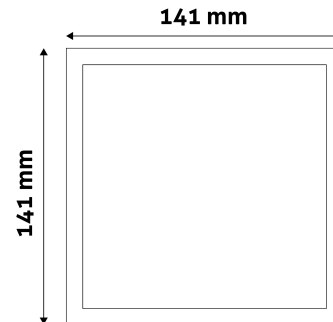

Avide LED Beépíthető Négyzetes Mennyezeti Lámpa ALU 9W WW 3000K

Termékkód:	ACRPWW-S-9W-ALU
Termék honlap:	avidelighting.hu/qr/ACRPWW-S-9W-ALU
Adatlap azonosító:	AB-190518
Forgalmazó:	Bramcke Hungary Kft.
Cím:	4031 Debrecen, Kishatár utca 17.

QR kód:

Kiállítás: 2025-04-25

Oldalszám: 2/3

TERMÉKMÉRET

Szélesség:	141mm
Magasság:	141mm
Kivágási méret:	125mm

TERMÉKDOBOZ

Vonalkód:	5999097916644
Csomagolás:	1/b 50/k 1350/r
Méret:	153mm x 32mm x 208mm
Nettó súly:	116g
Bruttó súly:	140g

KARTON

Vonalkód:	5999097916651
Csomagolás:	1/b 50/k 1350/r
Méret:	645mm x 220mm x 370mm
Nettó súly:	5,8kg
Bruttó súly:	7kg

RAKLAP PÉLDA

Magasság:	
Szélesség:	120cm (std Euro pallet)
Mélység:	80cm (std Euro pallet)
Karton / raklap:	27karton/raklap
Karton / sor:	
Nettó súly:	156,6kg
Bruttó súly:	189kg

TERMÉK KÉP

KÖRVONAL