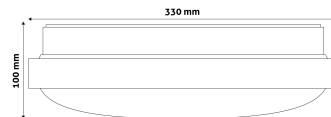

Termékkód:	ACLO33CW-18W-ALU
Termék honlap:	avidelighting.hu/qr/ACLO33CW-18W-ALU
Adatlap azonosító:	AB-190518
Forgalmazó:	Bramcke Hungary Kft.
Cím:	4031 Debrecen, Kishatár utca 17.

QR kód:

Kiállítás: 2025-04-25

Oldalszám: 2/3

TERMÉKMÉRET

Átmérő:	330mm
Magasság:	100mm

TERMÉKDOBOZ

Vonalkód:	5999097915661
Csomagolás:	1/b 10/k 100/r
Méret:	330mm x 110mm x 330mm
Nettó súly:	431,5g
Bruttó súly:	651,5g

KARTON

Vonalkód:	5999097915678
Csomagolás:	1/b 10/k 100/r
Méret:	1 130mm x 350mm x 350mm
Nettó súly:	4,315kg
Bruttó súly:	6,515kg

RAKLAP PÉLDA

Magasság:	
Szélesség:	120cm (std Euro pallet)
Mélység:	80cm (std Euro pallet)
Karton / raklap:	10karton/raklap
Karton / sor:	
Nettó súly:	43,15kg
Bruttó súly:	65,15kg

TERMÉK KÉP

KÖRVONAL