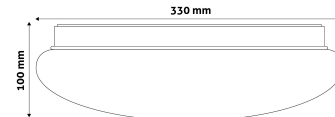

Termékkód:	ACLO33NW-18W-HL-ST
Termék honlap:	avidelighting.hu/qr/ACLO33NW-18W-HL-ST
Adatlap azonosító:	AB-190518
Forgalmazó:	Bramcke Hungary Kft.
Cím:	4031 Debrecen, Kishatár utca 17.

QR kód:

Kiállítva: 2025-04-25

Oldalszám: 2/3

TERMÉKMÉRET

Átmérő:	330mm
Magasság:	100mm

TERMÉKDOBOZ

Vonalkód:	5999097915166
Csomagolás:	1/b 10/k 100/r
Méret:	340mm x 340mm x 118mm
Nettó súly:	431,5g
Bruttó súly:	651,5g

KARTON

Vonalkód:	5999097915173
Csomagolás:	1/b 10/k 100/r
Méret:	1 130mm x 350mm x 350mm
Nettó súly:	4,315kg
Bruttó súly:	6,515kg

RAKLAP PÉLDA

Magasság:	
Szélesség:	120cm (std Euro pallet)
Mélység:	80cm (std Euro pallet)
Karton / raklap:	10karton/raklap
Karton / sor:	
Nettó súly:	43,15kg
Bruttó súly:	65,15kg

TERMÉK KÉP

KÖRVONAL