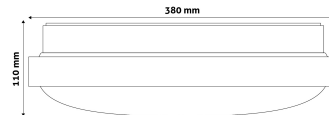

Termékkód:	ACLO38CW-24W-ALU
Termék honlap:	avidelighting.hu/qr/ACLO38CW-24W-ALU
Adatlap azonosító:	AB-190518
Forgalmazó:	Bramcke Hungary Kft.
Cím:	4031 Debrecen, Kishatár utca 17.

Kiállítás: 2025-04-25

Oldalszám: 2/3

TERMÉKMÉRET

Átmérő:	380mm
Magasság:	105mm

TERMÉKDOBOZ

Vonalkód:	5999097924786
Csomagolás:	1/b 10/k 100/r
Méret:	390mm x 390mm x 118mm
Nettó súly:	562g
Bruttó súly:	835g

KARTON

Vonalkód:	5999097924793
Csomagolás:	1/b 10/k 100/r
Méret:	780mm x 570mm x 395mm
Nettó súly:	5,62kg
Bruttó súly:	8,35kg

RAKLAP PÉLDA

Magasság:	
Szélesség:	120cm (std Euro pallet)
Mélység:	80cm (std Euro pallet)
Karton / raklap:	10karton/raklap
Karton / sor:	
Nettó súly:	56,2kg
Bruttó súly:	83,5kg

TERMÉK KÉP

KÖRVONAL