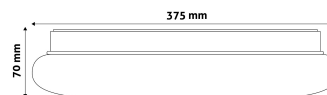

Oldalszám: 2/3

TERMÉKMÉRET

Átmérő: 375mm
Magasság: 70mm

TERMÉKDOBOZ

Vonalkód: 5999097924182
Csomagolás: 1/b 10/k 100/r
Méret: 380mm x 380mm x 70mm
Nettó súly: 485g
Bruttó súly: 740g

KARTON

Vonalkód: 5999097924199
Csomagolás: 1/b 10/k 100/r
Méret: 1 130mm x 400mm x 400mm
Nettó súly: 4,85kg
Bruttó súly: 7,4kg

RAKLAP PÉLDA

Magasság:
Szélesség: 120cm (std Euro pallet)
Mélység: 80cm (std Euro pallet)
Karton / raklap: 10karton/raklap
Karton / sor:
Nettó súly: 48,5kg
Bruttó súly: 74kg

TERMÉK KÉP

KÖRVONAL

Termékkód:	ACLO38WW-24W-LAR
Termék honlap:	avidelighting.hu/qr/ACLO38WW-24W-LAR
Adatlap azonosító:	AB-190518
Forgalmazó:	Bramcke Hungary Kft.
Cím:	4031 Debrecen, Kishatár utca 17.