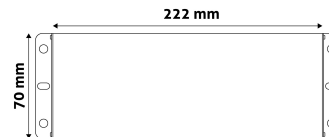

Avide LED Szalag 12V 200W IP67 Slim Tápegység

Termékkód:	ABLSPS12V-200W-IP67-S
Termék honlap:	avidelighting.hu/qr/ABLSPS12V-200W-IP67-S
Adatlap azonosító:	AB-190518
Forgalmazó:	Bramcke Hungary Kft.
Cím:	4031 Debrecen, Kishatár utca 17.

QR kód:

Kiállítás: 2025-04-25

Oldalszám: 2/3

TERMÉKMÉRET

Magasság:	45mm
Szélesség:	70mm
Hosszúság:	

TERMÉKDOBOZ

Vonalkód:	5999097915029
Csomagolás:	1/b 7/k 280/r
Méret:	255mm x 87mm x 59mm
Nettó súly:	380g
Bruttó súly:	440g

KARTON

Vonalkód:	5999097915036
Csomagolás:	1/b 7/k 280/r
Méret:	360mm x 270mm x 310mm
Nettó súly:	2,66kg
Bruttó súly:	3,08kg

RAKLAP PÉLDA

Magasság:	
Szélesség:	120cm (std Euro pallet)
Mélység:	80cm (std Euro pallet)
Karton / raklap:	40karton/raklap
Karton / sor:	
Nettó súly:	106,4kg
Bruttó súly:	123,2kg

TERMÉK KÉP

KÖRVONAL