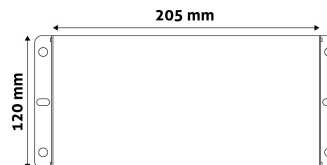

Avide LED Szalag 12V 250W IP67 Slim Tápegység

Termékkód:	ABLSPS12V-250W-IP67-S
Termék honlap:	avidelighting.hu/qr/ABLSPS12V-250W-IP67-S
Adatlap azonosító:	AB-190518
Forgalmazó:	Bramcke Hungary Kft.
Cím:	4031 Debrecen, Kishatár utca 17.

QR kód:

Kiállítás: 2025-04-25

Oldalszám: 2/3

TERMÉKMÉRET

Magasság:	55mm
Szélesség:	120mm
Hosszúság:	

TERMÉKDOBOZ

Vonalkód:	5999097915043
Csomagolás:	1/b 7/k 280/r
Méret:	242mm x 136mm x 72mm
Nettó súly:	175g
Bruttó súly:	225g

KARTON

Vonalkód:	5999097915050
Csomagolás:	1/b 7/k 280/r
Méret:	360mm x 270mm x 310mm
Nettó súly:	1,225kg
Bruttó súly:	1,575kg

RAKLAP PÉLDA

Magasság:	
Szélesség:	120cm (std Euro pallet)
Mélység:	80cm (std Euro pallet)
Karton / raklap:	40karton/raklap
Karton / sor:	
Nettó súly:	49kg
Bruttó súly:	63kg

TERMÉK KÉP

KÖRVONAL